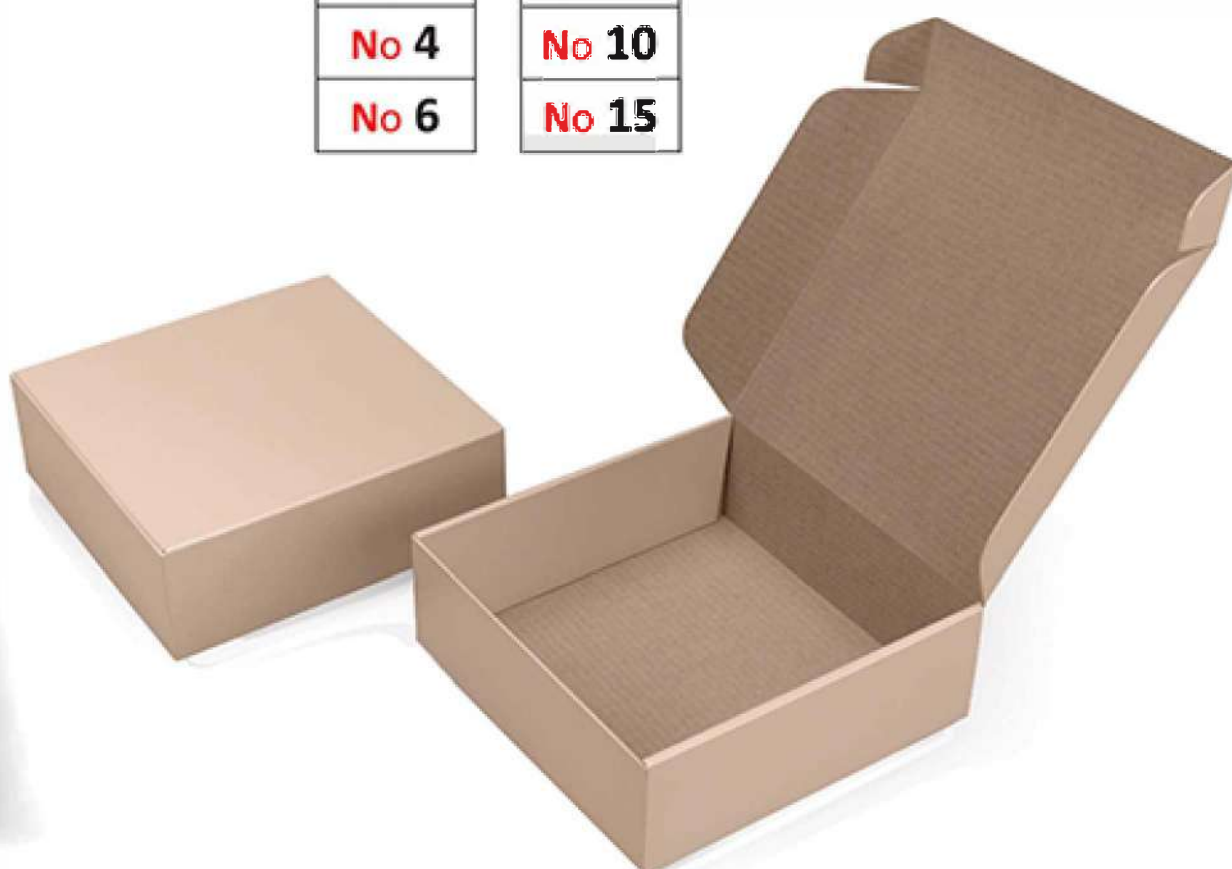

No 2	No 8
No 4	No 10
No 6	No 15

Με εσωτερική επένδυση αλουμινίου

Patisserie boxes with aluminum cladding