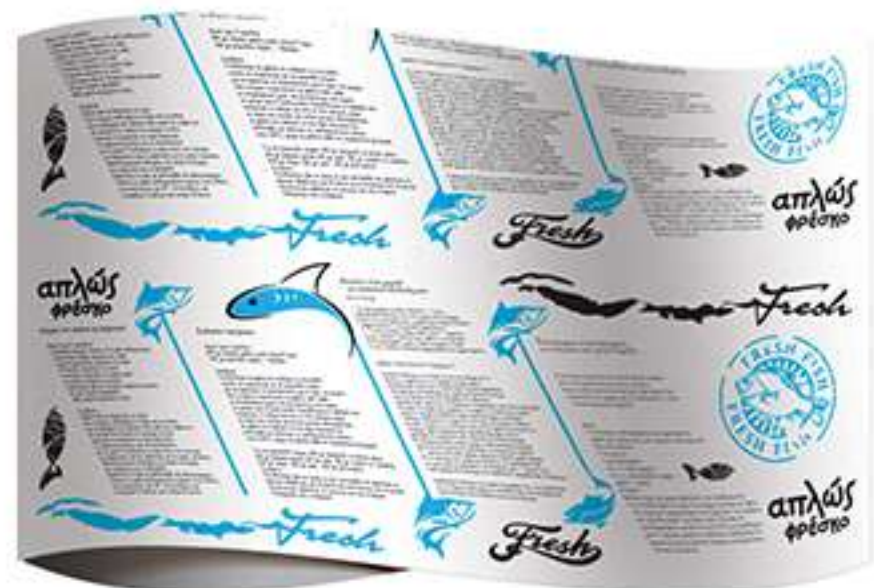

ΚΑΤΟΠΙΝ ΠΑΡΑΓΓΕΛΙΑΣ

**ΧΑΡΤΙ ILLUSTRATION ΙΧΘΥΟΠΩΛΕΙΟΥ
WRAPPING PAPER FOR FISH SHOP**

35X50

45X60

ΣΑΚΟΥΛΑΚΙΑ & ΦΥΛΛΑ ΑΛΟΥΜΙΝΙΟΥ

PAPER BAGS & ALUMINUM PAPER

ΣΑΚΟΥΛΑ ΑΛΟΥΜΙΝΙΟΥ ΛΕΥΚΗ
& ΚΑΦΕ ΚRAFT

BAG WITH ALUMINUM
WHITE & BROWN KRAFT