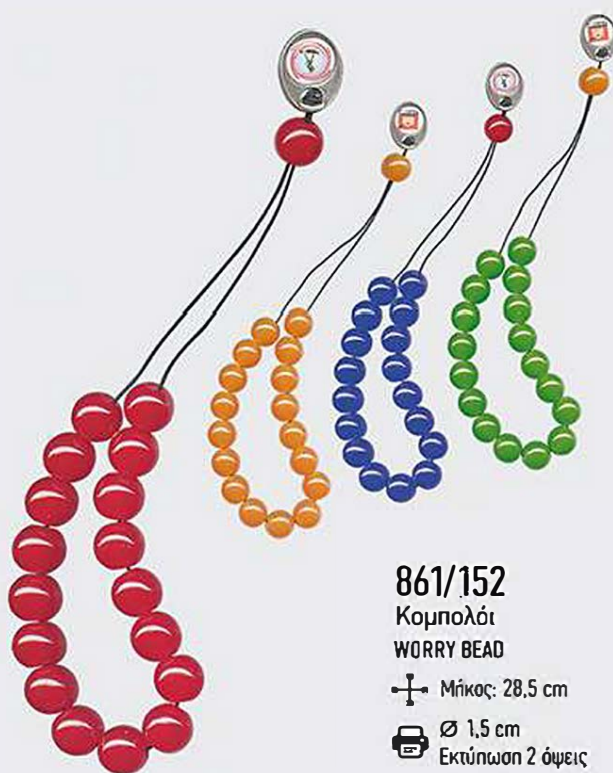

260/114

Ρόλερ
"ZEUS"

Ballpoint Pen Zeus

✚ 14 cm x 1,2 cm

✚ 2,8 x 0,4 cm

Περιγραφή:
Μαύρο με Ασημί
μεταλλικό Ρόλερ

Description:
Black / Silver
Metallic Ballpoint Pen

ΠΑΡΑΘΥΡΟ ΓΙΑ ΧΑΡΑΞΗ

Description:
Black/Silver Metallic
Ballpoint Pen & Pen

376/119

Στυλό "MERCURY"
Pen Mercury

✚ 13,5 cm x 1,3 cm

✚ 4 x 0,6 cm

Περιγραφή:
Μούρο μεταλλικό στυλό
με οσμή λεπτομέρειες

Description:
Black/Silver Metallic
Ballpoint Pen

**858/152**Μπεγλέρι
WORRY BEAD

✚ Μήκος: 17,5 cm

 Κύβος: 0,7 cm
Χαραγμένο γράμμα
σε 4 όψεις
**865/152**Μπεγλέρι
WORRY BEAD

✚ Μήκος: 17 cm

 Ø 1,5 cm
Εκτύπωση 2 όψεις
**972/152**Κομπολόι
WORRY BEAD

✚ Μήκος: 21 cm

 Ø 1,5 cm
Εκτύπωση 1 όψη
**861/152**Κομπολόι
WORRY BEAD

✚ Μήκος: 28,5 cm

 Ø 1,5 cm
Εκτύπωση 2 όψεις
**860/152**Κομπολόι
WORRY BEAD

✚ Μήκος: 28,5 cm

 Ø 1,5 cm
Εκτύπωση 1 όψη
**866/152**Μπεγλέρι
WORRY BEAD

✚ Μήκος: 18 cm