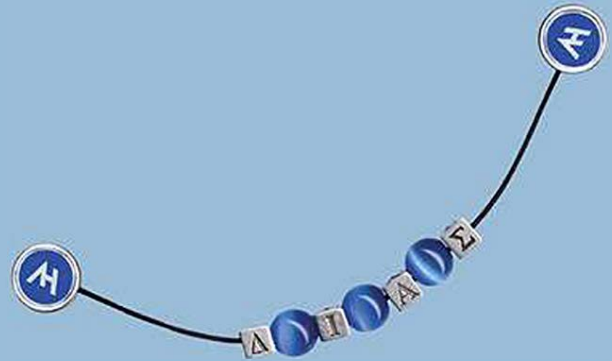

 Ø 1,5 cm
Εκτύπωση 1 όψη

856/153

Μπεγλέρι επάργυρο
SILVER PLATED WORRY BEAD

✚ Μήκος: 19 cm

☞ Ø 1,5 cm
Εκτύπωση 1 όψη

854/153

Μπεγλέρι επάργυρο
SILVER PLATED WORRY BEAD

✚ Μήκος: 18 cm