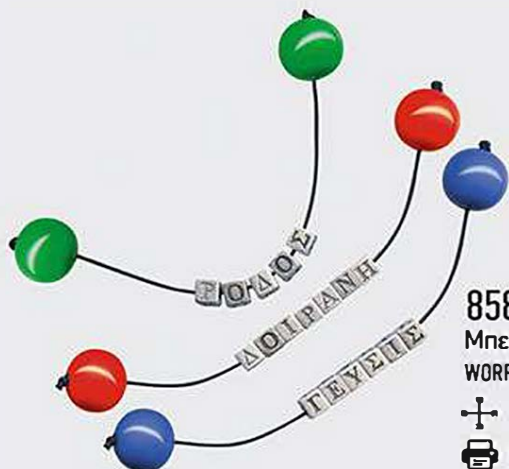

STATUS ΣΤΥΛΟ & ΣΕΤ ΣΤΥΛΟ - ΠΕΝΑ ΣΕ ΚΑΣΕΤΙΝΑ
PENS IN A GIFT PACKAGING

6
ΚΑΤΗΓΟΡΙΑ

377/119

Roller "MERCURY"
Ballpoint Pen
Mercury

✚ 13,5 cm x 1,3 cm

✚ 4 x 0,6 cm

Περιγραφή:
Μούρο μεταλλικό roller
με οσμή λεπτομέρειες

Description:
Black/Silver Metallic
Ballpoint Pen

ΜΕΓΕΘΟΣ ΚΑΣΕΤΙΝΑΣ:
BOX SIZE:
18 x 9 cm

372/119

Σετ Στυλό - Roller
"MERCURY"
Set Pen/Ballpoint pen
Mercury

✚ 13,5 cm x 1,3 cm

✚ 4 x 0,6 cm

Περιγραφή:
Μούρο μεταλλικό στυλό και
roller με οσμή λεπτομέρειες

Description:
Black/Silver Metallic
Ballpoint Pen & Pen

376/119

Στυλό "MERCURY"
Pen Mercury

✚ 13,5 cm x 1,3 cm

✚ 4 x 0,6 cm

Περιγραφή:
Μούρο μεταλλικό στυλό
με οσμή λεπτομέρειες

Description:
Black/Silver Metallic
Ballpoint Pen

**858/152**Μπεγλέρι
WORRY BEAD

✚ Μήκος: 17,5 cm

 Κύβος: 0,7 cm
Χαραγμένο γράμμα
σε 4 όψεις
**865/152**Μπεγλέρι
WORRY BEAD

✚ Μήκος: 17 cm

 Ø 1,5 cm
Εκτύπωση 2 όψεις
**972/152**Κομπολόι
WORRY BEAD

✚ Μήκος: 21 cm